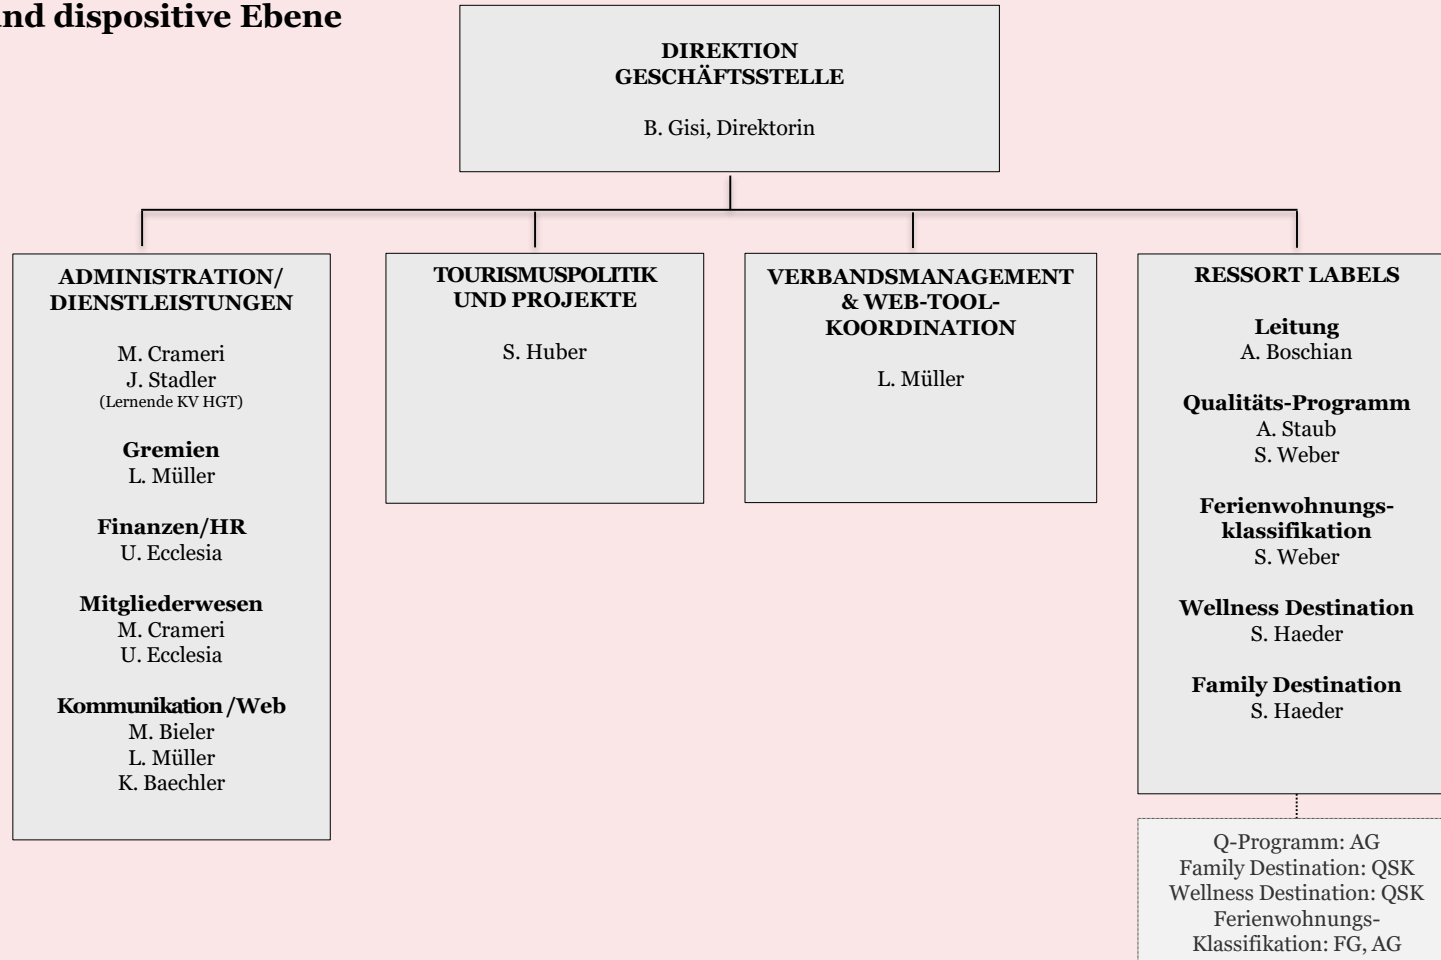

ORGANIGRAMM

OPERATIVE VERBANDSEBENE

STV  **FST**

Schweizer Tourismus-Verband
 Fédération suisse du tourisme
 Federazione svizzera del turismo
 Federaziun svizra dal turissem

Operative und dispositive Ebene

— Linienunterstellung
 - - - - - Unterstützung, Beratung

QSK = Qualitätssicherungs-Kommission
 FG = Fachgruppe
 AG = Arbeitsgruppe